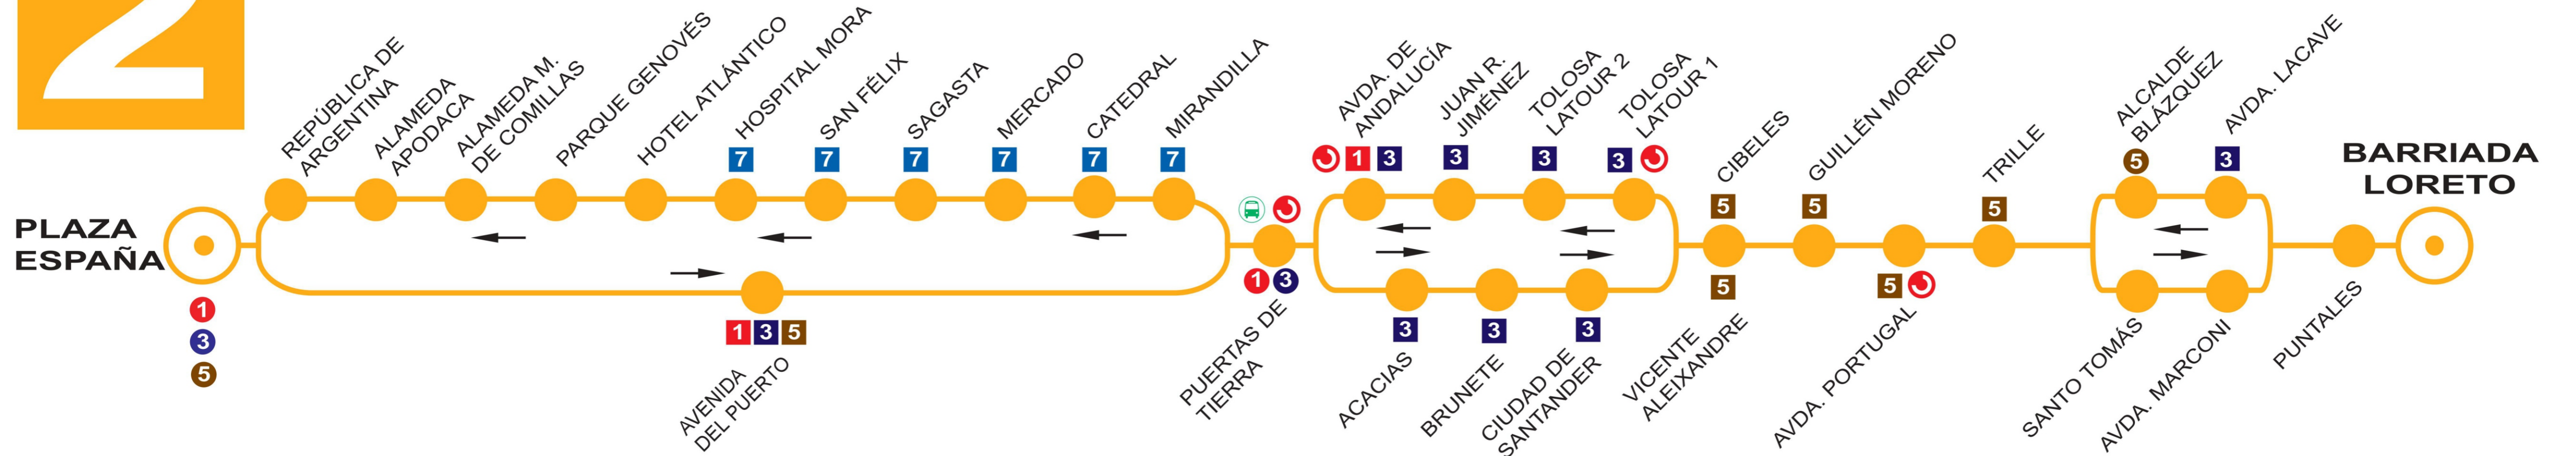

PLAZA ESPAÑA - PUNTALES - BDA. LORETO

PARADA SUPRIMIDA TEMPORALMENTE

USTED SE ENCUENTRA AQUÍ

- TRANSBORDO A LÍNEA 5 EN LA MISMA PARADA
- TRANSBORDO A LÍNEA 3 EN LAS PROXIMIDADES
- TRANSBORDOS CON AUTOBUSES INTERURBANOS Y CERCANÍAS

PRIMERAS Y ÚLTIMAS SALIDAS

	Lunes a Sábados		Domingos y Festivos	
	Pza. España	B. Loreto	Pza. España	B. Loreto
Primera salida	06:00	06:00	09:00	08:30
Última salida	00:00	23:30	00:00	23:30